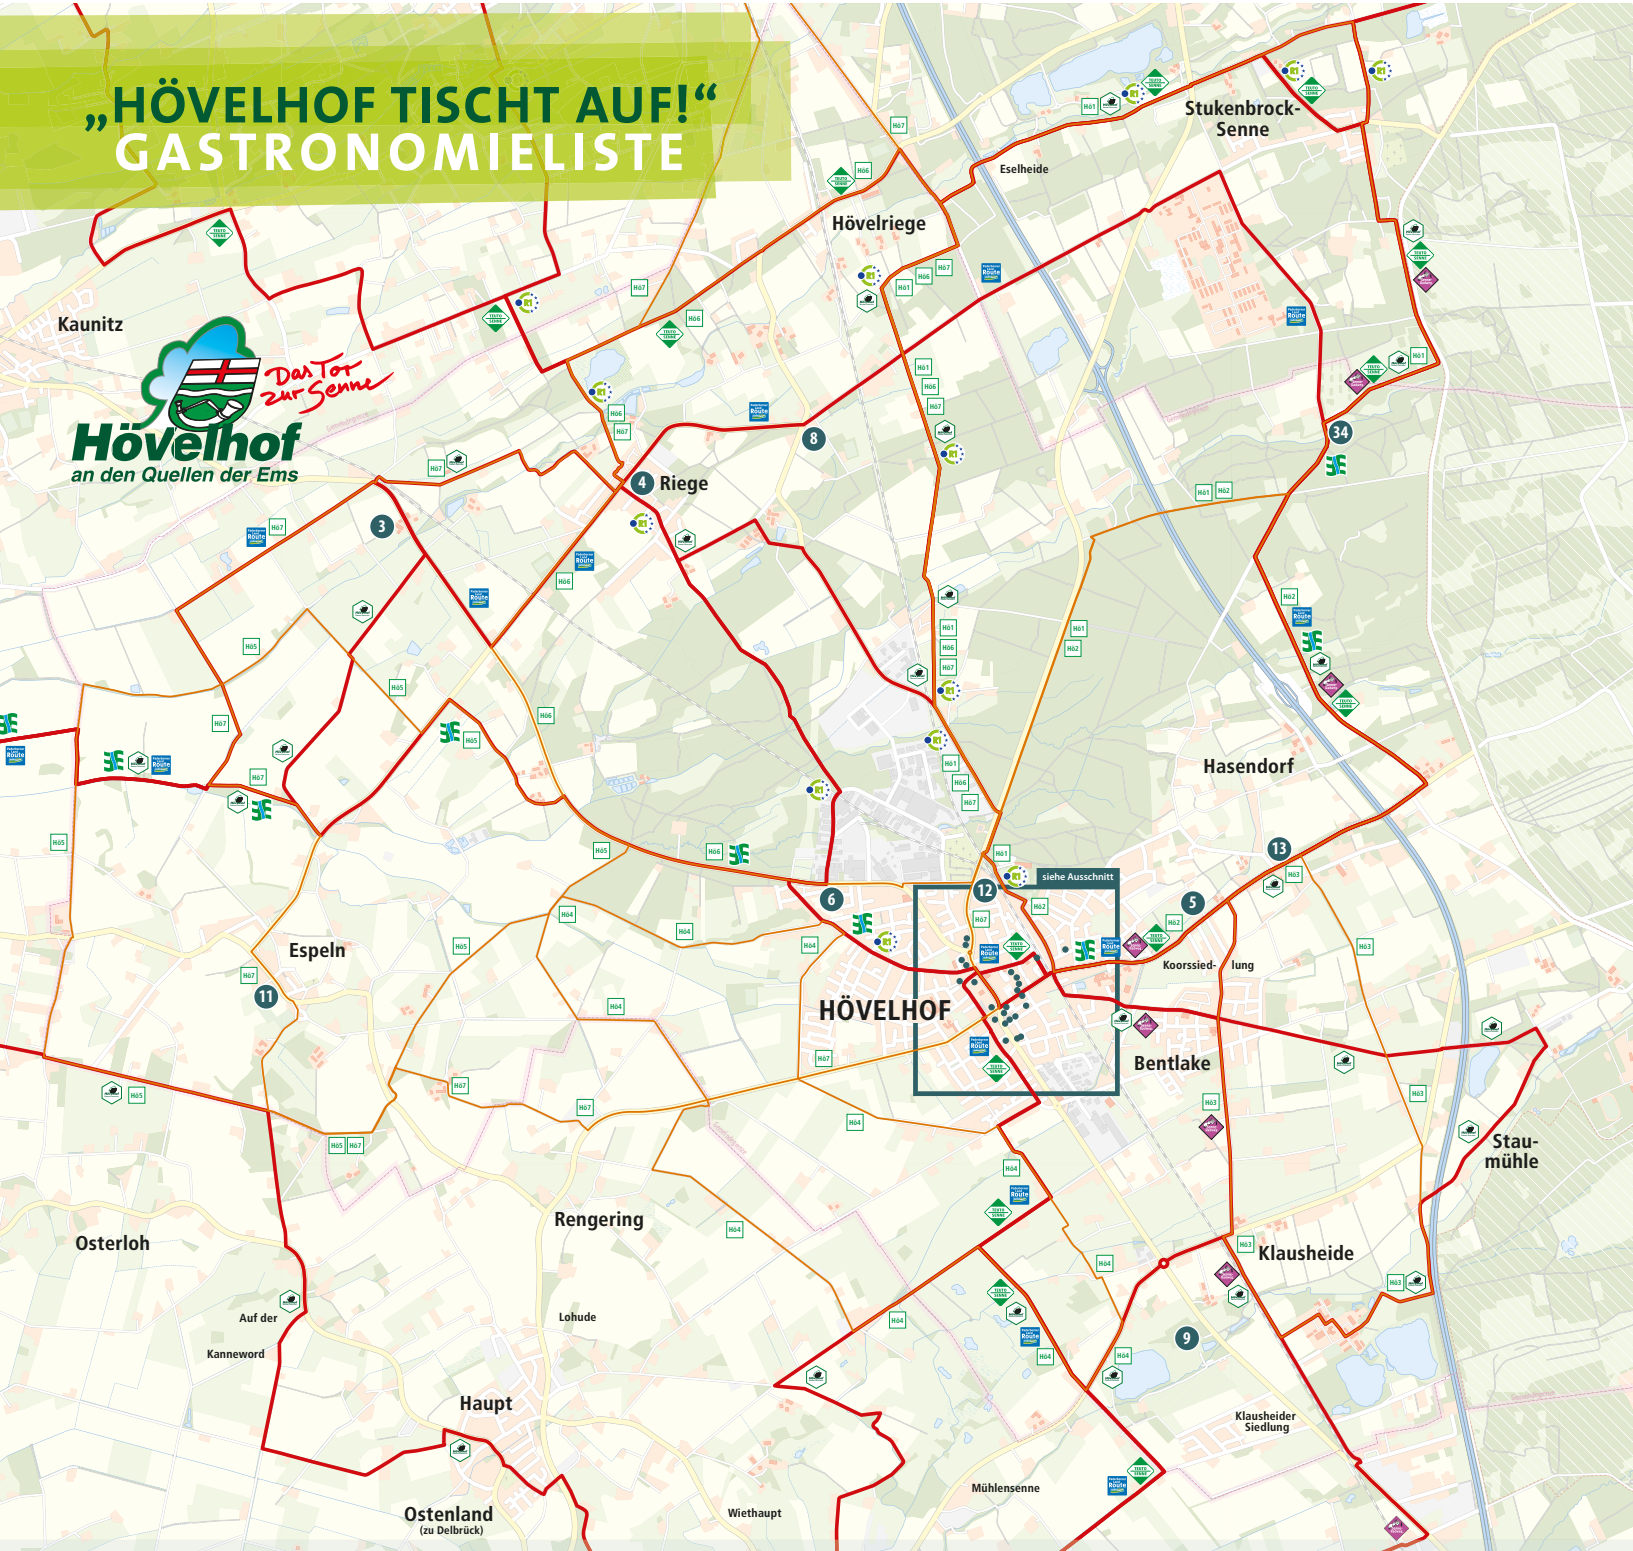

„HÖVELHOF TISCHT AUF!“ GASTRONOMIELISTE

Stand: 21.05.2021

EmsRadweg
www.emsradweg.de

Europaradweg R1
www.euroroute-r1.de

Paderborner Land Route
www.paderbornerlandroute.de

Hövelhofer Rundwege 1 bis 7
www.hoewelhof.de

BahnRadRoute Teuto-Senne
www.bahnradrouten.de

Senne-Radweg
www.senneradweg.de

Senne-Parcours Hövelhof
www.senne-parcours.de

Herausgeber:

Verkehrsverein Hövelhof e.V. und
Wirtschaftsförderung der Sennegemeinde Hövelhof

Auskunft:

Tourist-Information
Schlossstr. 11 - 33161 Hövelhof - Tel. 05257/5009-860
tourismus@hoewelhof.de | www.hoewelhof.de

STAND: AUGUST 2022 |
ANGABEN OHNE GEWÄHR, DIE LISTE WIRD
IM BEDARFSFALL AKTUALISIERST.