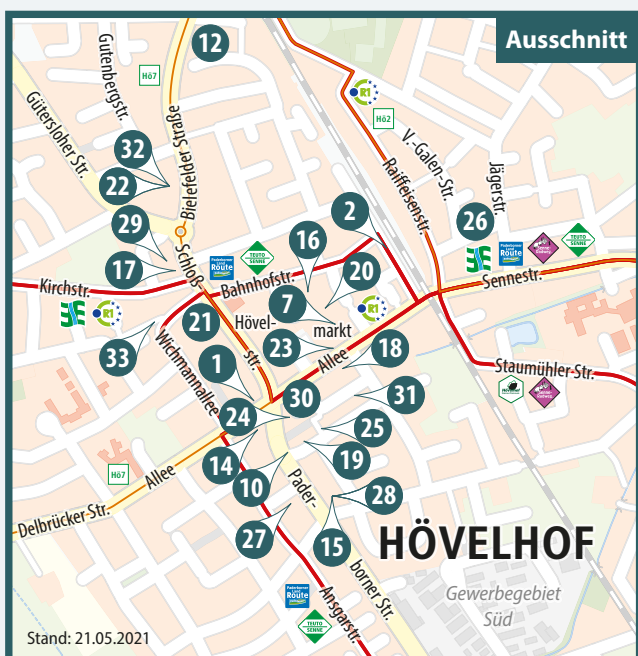

„HÖVELHOF TISCHT AUF!“ GASTRONOMIELISTE

Stand: 21.05.2021

EmsRadweg
www.emsradweg.de

Europaradweg R1
www.euroroute-r1.de

Paderborner Land Route
www.paderbornerlandroute.de

Hövelhofer Rundwege 1 bis 7
www.hoewelhof.de

BahnRadRoute Teuto-Senne
www.bahnradrouten.de

Senne-Radweg
www.senneradweg.de

Senne-Parcours Hövelhof
www.senne-parcours.de

Herausgeber:

Verkehrsverein Hövelhof e.V. und
Wirtschaftsförderung der Sennegemeinde Hövelhof

Auskunft:

Tourist-Information
Schlossstr. 11 - 33161 Hövelhof - Tel. 05257/5009-860
tourismus@hoewelhof.de | www.hoewelhof.de

STAND: AUGUST 2022 |
ANGABEN OHNE GEWÄHR, DIE LISTE WIRD
IM BEDARFSFALL AKTUALISIERST.